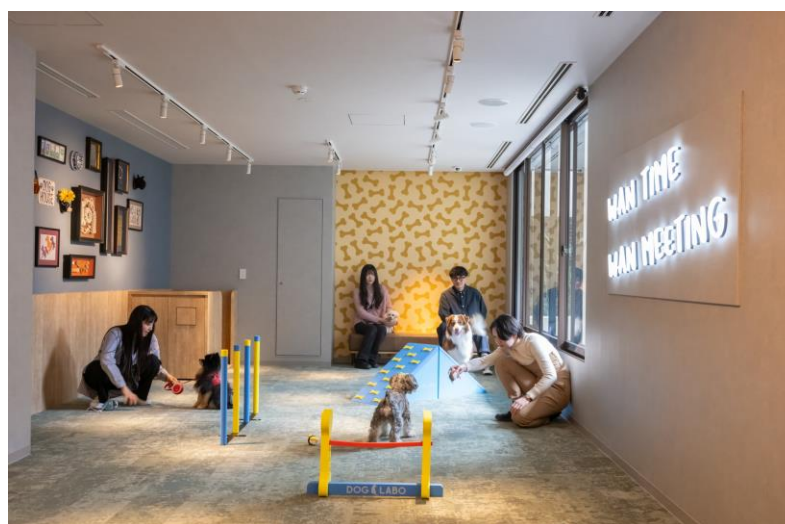

#### ■DOG LOUNGE

ホテルのコンセプトでもある「WAN TIME WAN MEETING」（一期一会）と表記されたドッグラウンジは、その名の通り、doggy仲間との出会いの場。

犬が認識できるブルーとイエローを基調とした装飾で、スラロームやプレイグッズを配備しています。床はdoggyが走りまわっても安心のカーペット素材です。

報道関係者各位

2024年3月28日

ソラーレ ホテルズ アンド リゾーツ株式会社