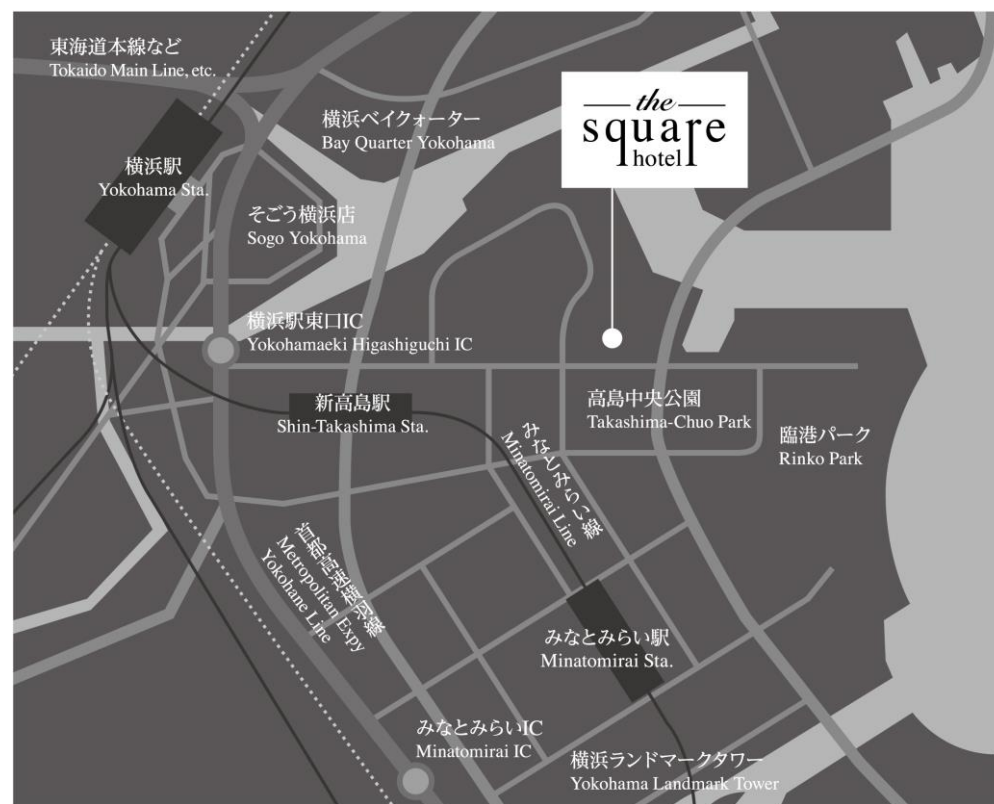

ソラーレホテルズ『ザ・スクエアホテル横浜みなとみらい』開業

みなとみらい駅まで7分、横浜も徒歩圏の高層ホテル全232室

ソラーレ ホテルズ アンド リゾーツ株式会社（所在地：東京都港区、代表取締役：井上 理、以下ソラーレホテルズ）は、2021年12月14日（火）に『ザ・スクエアホテル横浜みなとみらい』を開業いたしました。

『ザ・スクエアホテル横浜みなとみらい』公式サイト：<https://www.the-squarehotel.com/sym/>

『ザ・スクエアホテル横浜みなとみらい』は20階建ての全232室で、「みなとみらい駅」より徒歩9分、横浜駅も徒歩圏内に位置し、周辺の商業施設や観光スポット、「パシフィコ横浜」などで開催されるイベントなどのお出掛けに便利なホテルです。また、客室はゆとりのある広さで、デスク環境が整っており、ビジネス利用としてもご活用していただけるホテルとしてオープンいたしました。

【客室タイプ】

開業記念の特別料金プランのご用意がございます。

【アクセス】

みなとみらい線「新高島駅」より徒歩8分、

「みなとみらい駅」より徒歩7分

『ザ・スクエアホテル横浜みなとみらい』物件概要

所在地：〒220-0012 神奈川県横浜市西区みなとみらい6-3-4

公式サイト：<https://www.the-squarehotel.com/sym/>

総客室数：232室 交通アクセス：みなとみらい線「みなとみらい駅」より徒歩7分、「新高島駅」より徒歩8分

施設情報：チェックイン15:00 / チェックアウト11:00、