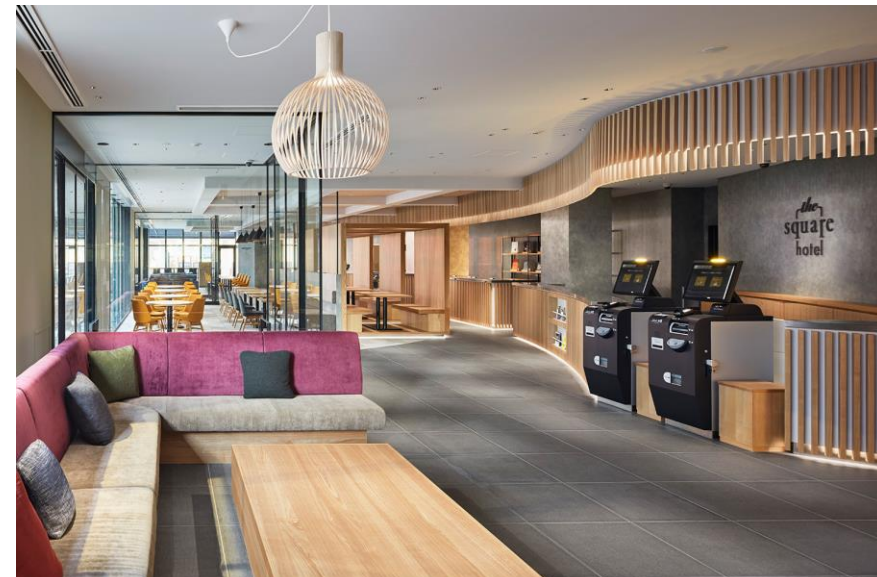

the
square
hotel

※写真はイメージです。（左：ザ・スクエアホテル銀座 右：ザ・スクエアホテル金沢）

“ザ・スクエアホテル”は「街と人がつながるスクエア。」のコンセプトのもと、ホテルを起点に人と街を有機的につなぐことを目指す、ソラーレホテルズのブランドです。このたび開業する『ザ・スクエアホテル横浜みなとみらい』は、ホテル最上階となる20階にレセプションがあり、横浜の港を一望する景色をご覧いただけます。「横浜アンパンマンこどもミュージアム」や「よこはまコスモワールド」なども近く観光に適した立地でありながら、大企業の本社をはじめとしたオフィスビルも多く、大型の展示会やイベントが開催されるパシフィコ横浜も徒歩圏内にあり、ビジネスシーンにおいても快適にご利用いただけるデスク環境の整った客室を有するホテルとなります。