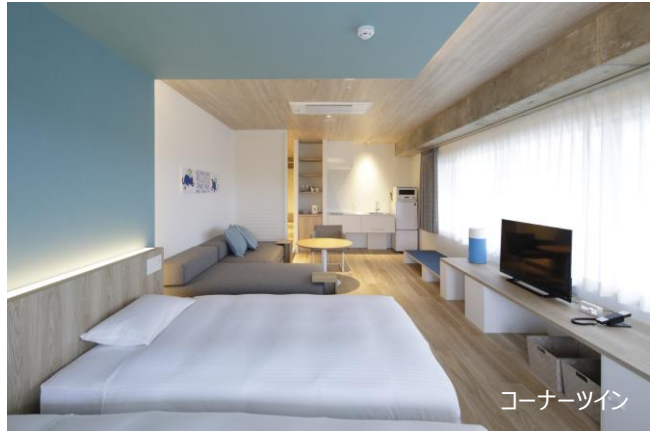

◆ホテル概要

部屋タイプ	客室名称	面積(m ²)	定員	客室数
	デラックススイート	94 m ²	8	5
	スイート	68 m ²	4	40
	トップフロアツイン	45 m ²	4	9
	コーナーツイン	55 m ²	4	6
	スーペリアツイン	45 m ²	5	44
	ユニバーサル	45 m ²	2	1
	ホテル内設備	アウトドアプール(利用料:無料、利用時間:午前9時～午後6時 ※時期により営業) キッズパーク(利用料:無料、利用時間:午前9時～午後6時 ※時期により営業) トレーニングジム(利用料:無料、利用時間:24時間)		
客室内設備	独立型バスルーム、全自動式洗濯乾燥機、ミニキッチン、掃除機			
インターネット環境	全室・共用部 Wi-Fi 完備			
チェックイン・アウト	15:00 ・ 11:00			
交通アクセス	◆自動車でのアクセス 一般道の場合、那覇空港から国道58号線へ出て北上し約90分。 高速道路の場合、那覇空港最寄の豊見城・名嘉地ICより沖縄自動車道を利用し、屋嘉ICで一般道に出て、県道88号線を万座毛方面へ。約60分。			

《客室》

スーパーアツイン

コーナーツイン

トップフロアツイン

スイート

《付帯施設》

アウトドアプール

フィットネスルーム